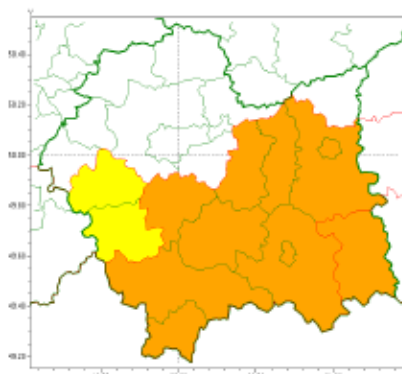

**WYDZIAŁ BEZPIECZEŃSTWA I ZARZĄDZANIA KRYZYSOWEGO
WOJEWÓDZKIE CENTRUM ZARZĄDZANIA KRYZYSOWEGO**

WB-I.6331.3.59.2018

Kraków, dnia 8 czerwca 2018 r.

wg rozdzielnika

Zasięg ostrzeżeń w województwie

Burze z gradem
2018-06-08 07:06

**WOJEWÓDZTWO MAŁOPOLSKIE
OSTRZEŻENIA METEOROLOGICZNE ZBIORCZO
WYKAZ OBOWIĄZUJĄCYCH OSTRZEŻEŃ
o godz. 07:06 dnia 08.06.2018**

Zjawisko/Stopień zagrożenia	Burze z gradem/1
Obszar	powiaty: suski, wadowicki
Ważność	od godz. 12:30 dnia 08.06.2018 do godz. 18:30 dnia 08.06.2018
Prawdopodobieństwo	80%
Przebieg	Prognozuje się wystąpienie burz z opadami deszczu, lokalnie także gradu. Suma opadów miejscami od 20 mm do 30 mm, a porywy wiatru do 65 km/h.
SMS/RSO	Woj. małopolskie (2 powiaty), IMGW-PIB wydał ostrzeżenie pierwszego stopnia o burzach z gradem
Zjawisko/Stopień zagrożenia	Burze z gradem/2
Obszar	powiaty: bocheński, brzeski, limanowski, myślenicki, nowosądecki, nowotarski, Nowy Sącz, tarnowski, Tarnów, tatrzański
Ważność	od godz. 12:30 dnia 08.06.2018 do godz. 19:30 dnia 08.06.2018
Prawdopodobieństwo	80%
Przebieg	Prognozuje się wystąpienie burz z opadami deszczu, lokalnie także gradu. Suma opadów miejscami od 20 mm do 35 mm, a porywy wiatru do 65 km/h.
SMS/RSO	Woj. małopolskie (10 powiatów), IMGW-PIB wydał ostrzeżenie drugiego stopnia o burzach z gradem
Zjawisko/Stopień zagrożenia	Burze z gradem/2