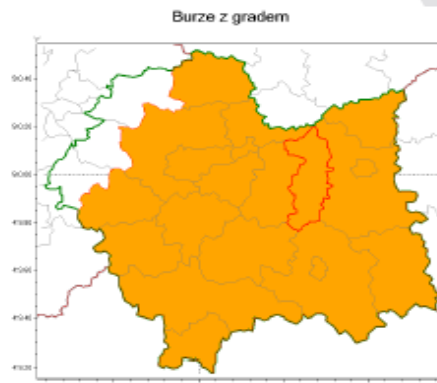

**WYDZIAŁ BEZPIECZEŃSTWA I ZARZĄDZANIA KRYZYSOWEGO
WOJEWÓDZKIE CENTRUM ZARZĄDZANIA KRYZYSOWEGO**

WB-I.6331.3.69.2018

Kraków, dnia 21 czerwca 2018 r.

wg rozdzielnika

Zasięg ostrzeżenia w województwie

Ostrzeżenie meteorologiczne Nr 3

Nazwa biura	IMGW-PIB Biuro Prognoz Meteorologicznych w Krakowie
Zjawisko/stożenie zagrożenia	Burze z gradem/ 2
Obszar	województwo małopolskie powiat brzeski
Ważność	od godz. 14:00 dnia 21.06.2018 do godz. 04:00 dnia 22.06.2018
Przebieg	Prognozuje się wystąpienie burz z opadami deszczu miejscami od 25 mm do 40 mm, lokalnie do 50 mm oraz porywami wiatru do 100 km/h. Miejscami grad.
Prawdopodobieństwo wystąpienia zjawiska(%)	80%
Uwagi	Brak.
Dyżurny synoptyk IMGW-PIB	Monika Kaseja
Godzina i data wydania	godz. 07:45 dnia 21.06.2018
SMS	IMGW-PIB OSTRZEGA: BURZE Z GRADEM/2 małopolskie/brzeski od 14:00/21.06 do 04:00/22.06.2018 deszcz 50 mm, porywy 100 km/h
Opracowanie niniejsze i jego format, jako przedmiot prawa autorskiego podlega ochronie prawnej, zgodnie z przepisami ustawy z dnia 4 lutego 1994r o prawie autorskim i prawach pokrewnych (dz. U. z 2006 r. Nr 90, poz. 631 z późn. zm.). Wszelkie dalsze udostępnianie, rozpowszechnianie (przedruk, kopiowanie, wiadomość sms) jest dozwolone wyłącznie w formie dosłownej z bezwzględnym wskazaniem źródła informacji tj. IMGW-PIB.	